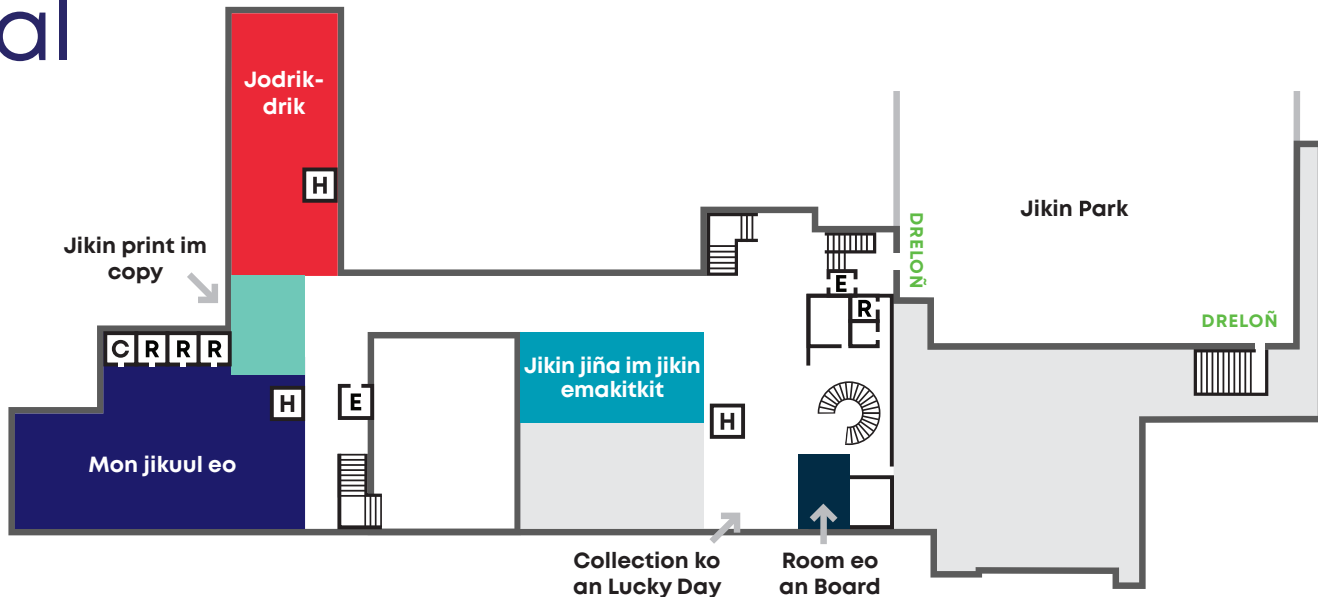

# Jumbo ilo FPL ilo floor ñe tulal

- R** Mon Kabojak
- C** Room in kainemon yuk
- E** Ilo elevator ne
- H** Table in jikin kabbok jibañ
-  Jikin uwe ne

200

000

100  
LEVEL EO LALTATA

# Jumbo ilo FPL ilo floor ñe tulal

- R** Mon Kabojak
- E** Ilo elevator ne
- H** Table in jikin kabbok jibañ
- Jikin uwe ne

**300**  
LEVEL EO AUROK

**400**