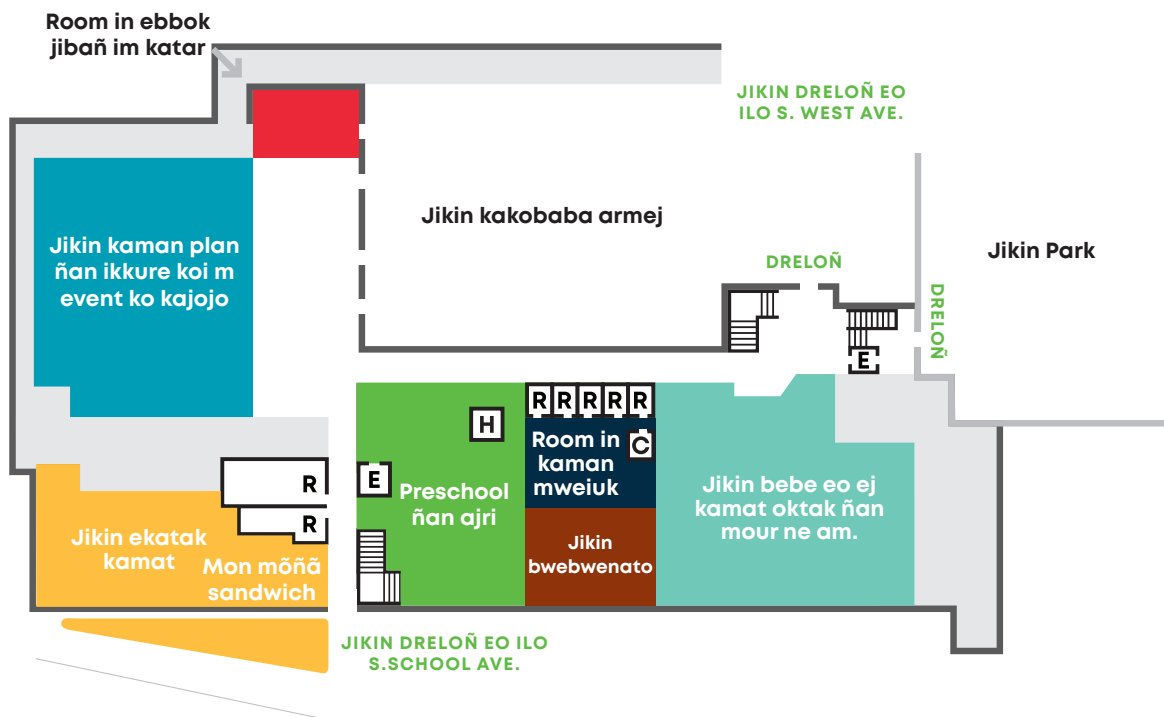

# Jumbo ilo FPL ilo floor ñe tulal

- R** Mon Kabojak
- C** Room in kainemon yuk
- E** Ilo elevator ne
- H** Table in jikin kabbok jibañ
-  Jikin uwe ne

200

000

100  
LEVEL EO LALTATA

# Jumbo ilo FPL ilo floor ñe tulal

- R** Mon Kabojak
- E** Ilo elevator ne
- H** Table in jikin kabbok jibañ
- Jikin uwe ne

**300**  
LEVEL EO AUROK

**400**