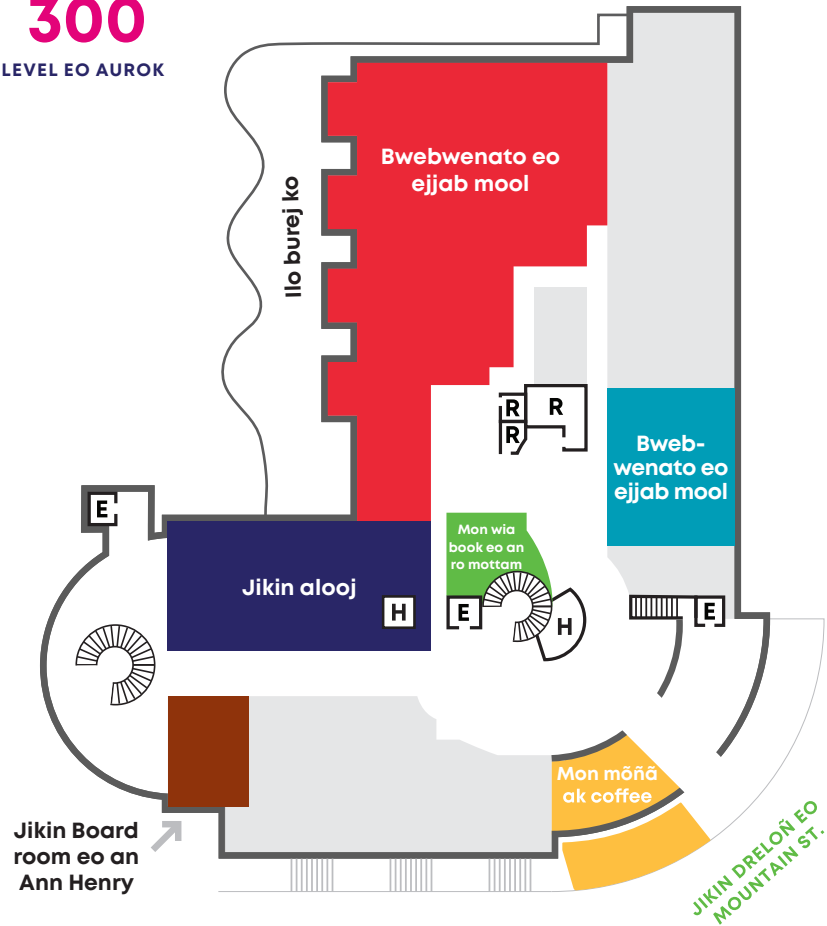

# Jumbo ilo FPL ilo floor ñe tulal

- R** Mon Kabojak
- C** Room in kainemon yuk
- E** Ilo elevator ne
- H** Table in jikin kabbok jibañ
-  Jikin uwe ne

200

000

100  
LEVEL EO LALTATA

# Jumbo ilo FPL ilo floor ñe tulal

- R** Mon Kabojak
- E** Ilo elevator ne
- H** Table in jikin kabbok jibañ
- Jikin uwe ne

**300**  
LEVEL EO AUROK

**400**